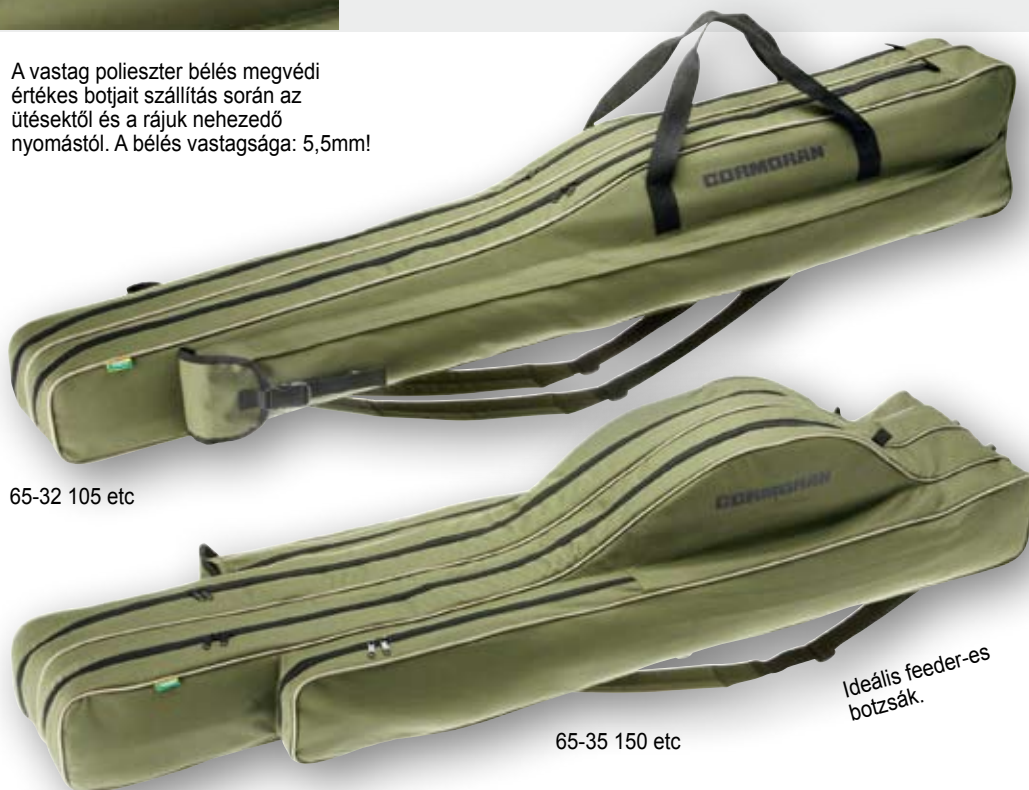

BÉLELT BOTZSÁKOK

A vastag polieszter bélés megvédi értékes botjait szállítás során az ütésektől és a rájuk nehezedő nyomástól. A bélés vastagsága: 5,5mm!